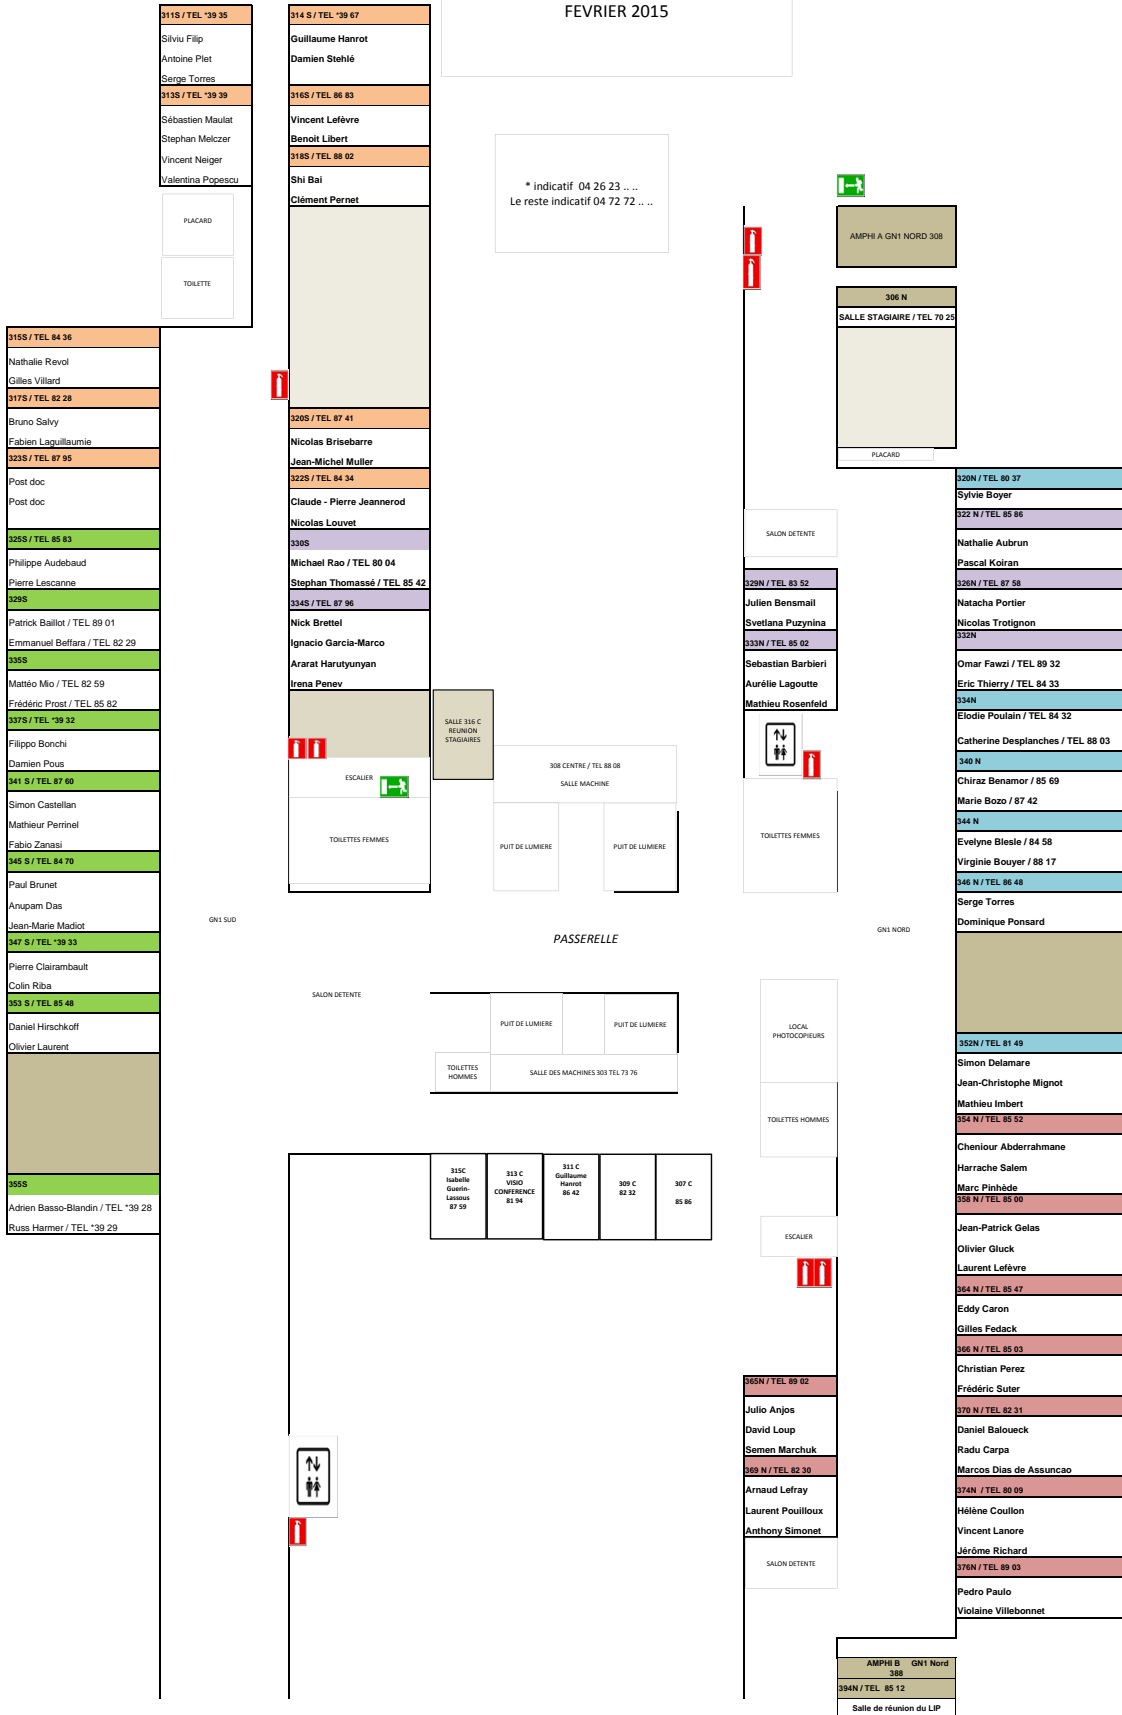

**BUREAUX DU LIP  
GN1 SITE MONOD  
FEVRIER 2015**

\* indicatif 04 26 23 ...  
Le reste indicatif 04 72 72 ...

**3115 / TEL \*39 35**  
Silviu Filip  
Antoine Pilet  
Serge Torres

**3135 / TEL \*39 39**  
Sébastien Maulat  
Stephan Melczar  
Vincent Neiger  
Valentina Popescu