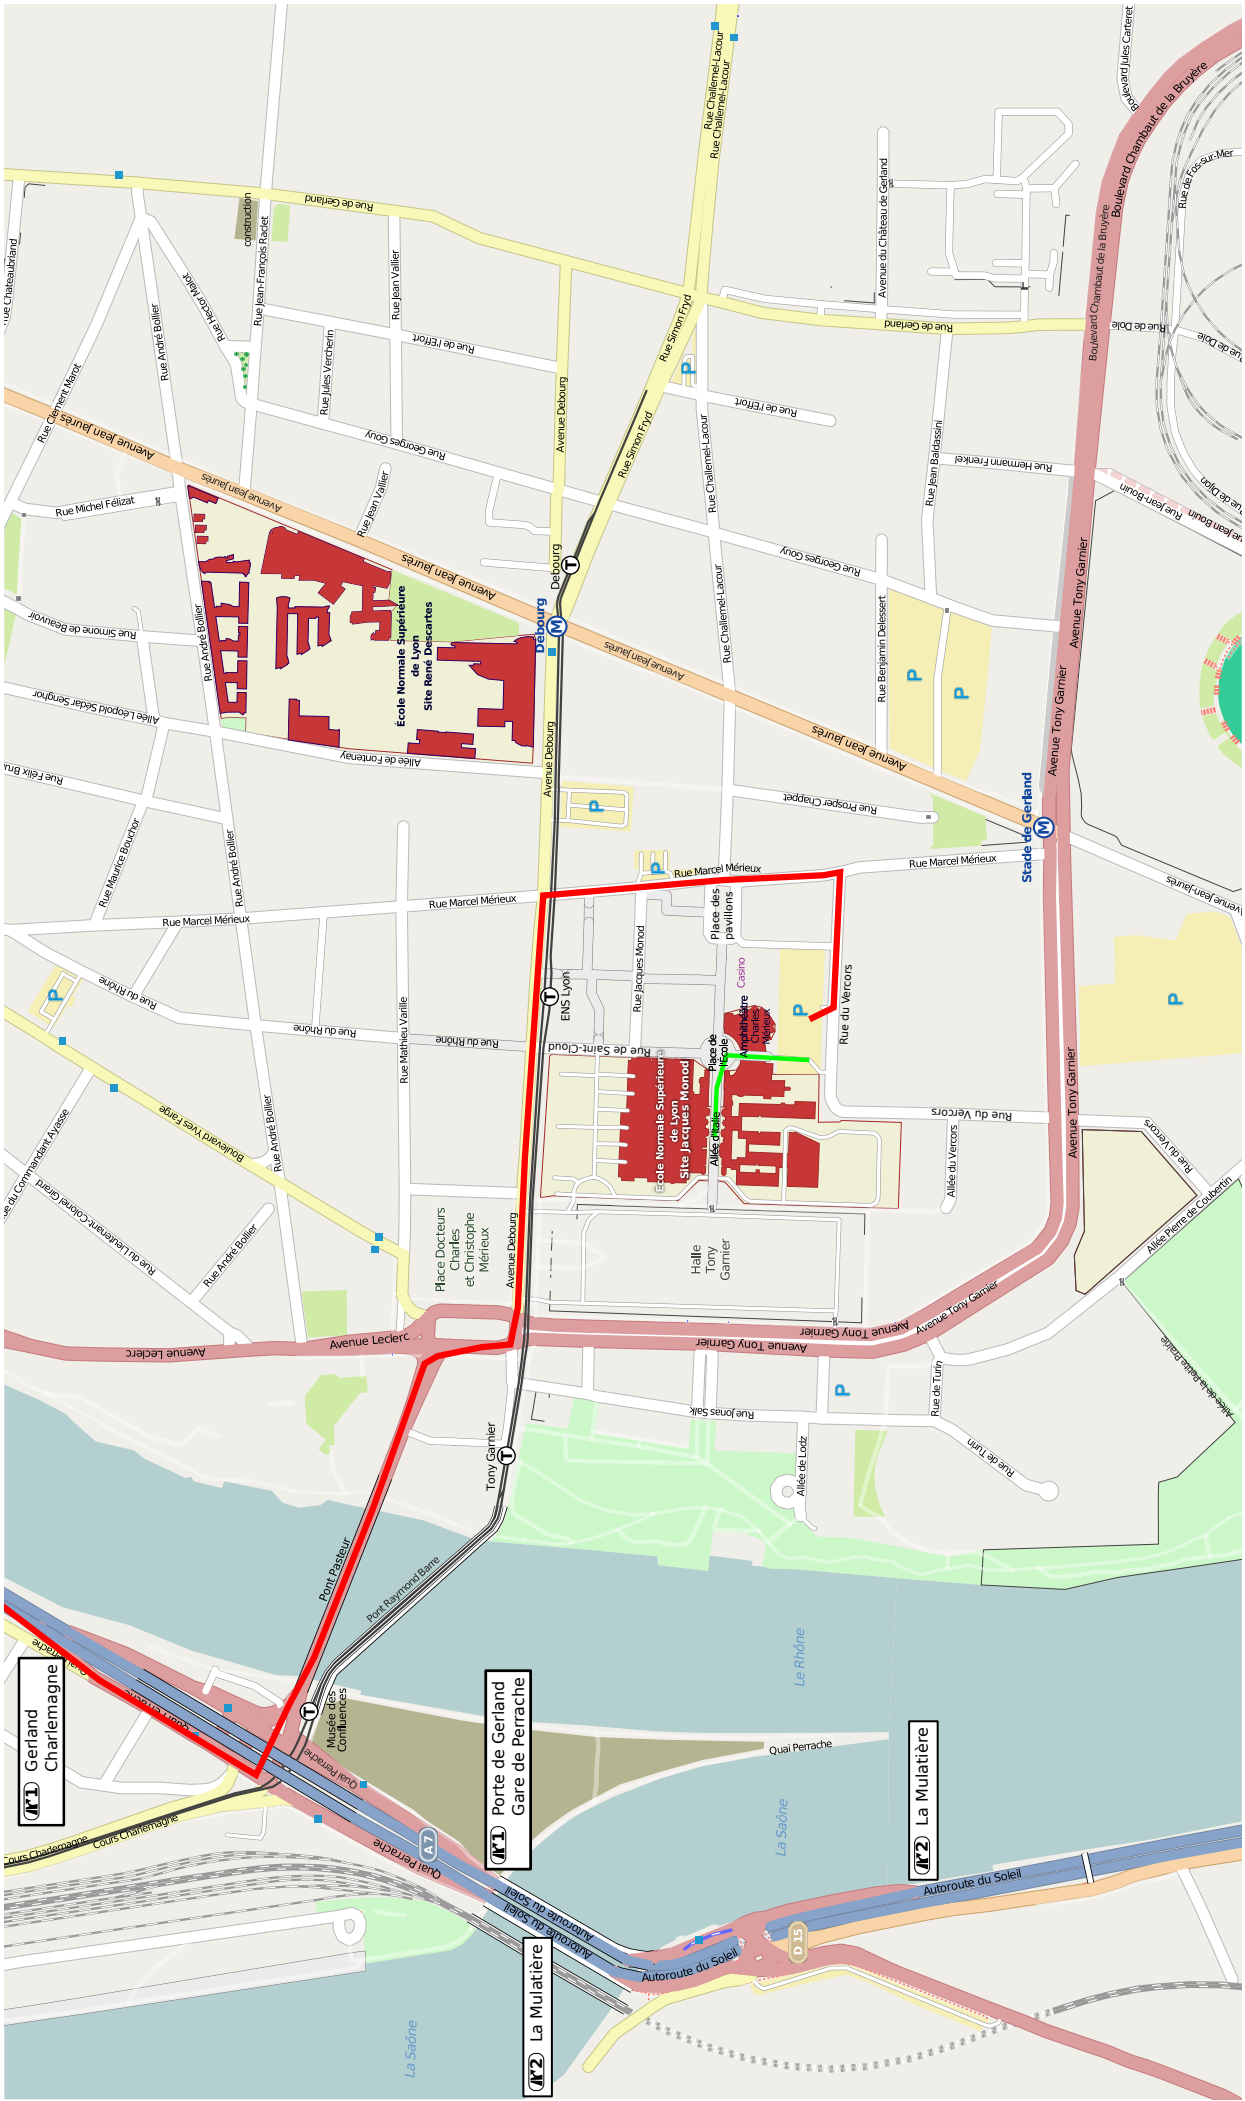

Arrivée par le nord de l'A7

Depuis l'A7 :

- Prendre la sortie « **Gerland / Charlemagne** » ;
- Tourner à gauche au premier feu pour prendre le pont Pasteur en passant sous l'auto-route ;
- Prendre le rond point et s'engager sur l'avenue Debourg (suivre les rails du tramway)
- Pour vous garer, le plus simple est ensuite de tourner à droite sur la rue Marcel Mérierieux (il y a un tabac au coin) ;
- Ensuite, vous pouvez essayer de vous garer sur la place des pavillons ou dans les parkings situés rue du Vercors ;
- À pied, marcher en direction de la place de l'école puis vous adresser à l'accueil.

Gerland Charlemagne

Porte de Gerland Gare de Perrache

La Muliatière