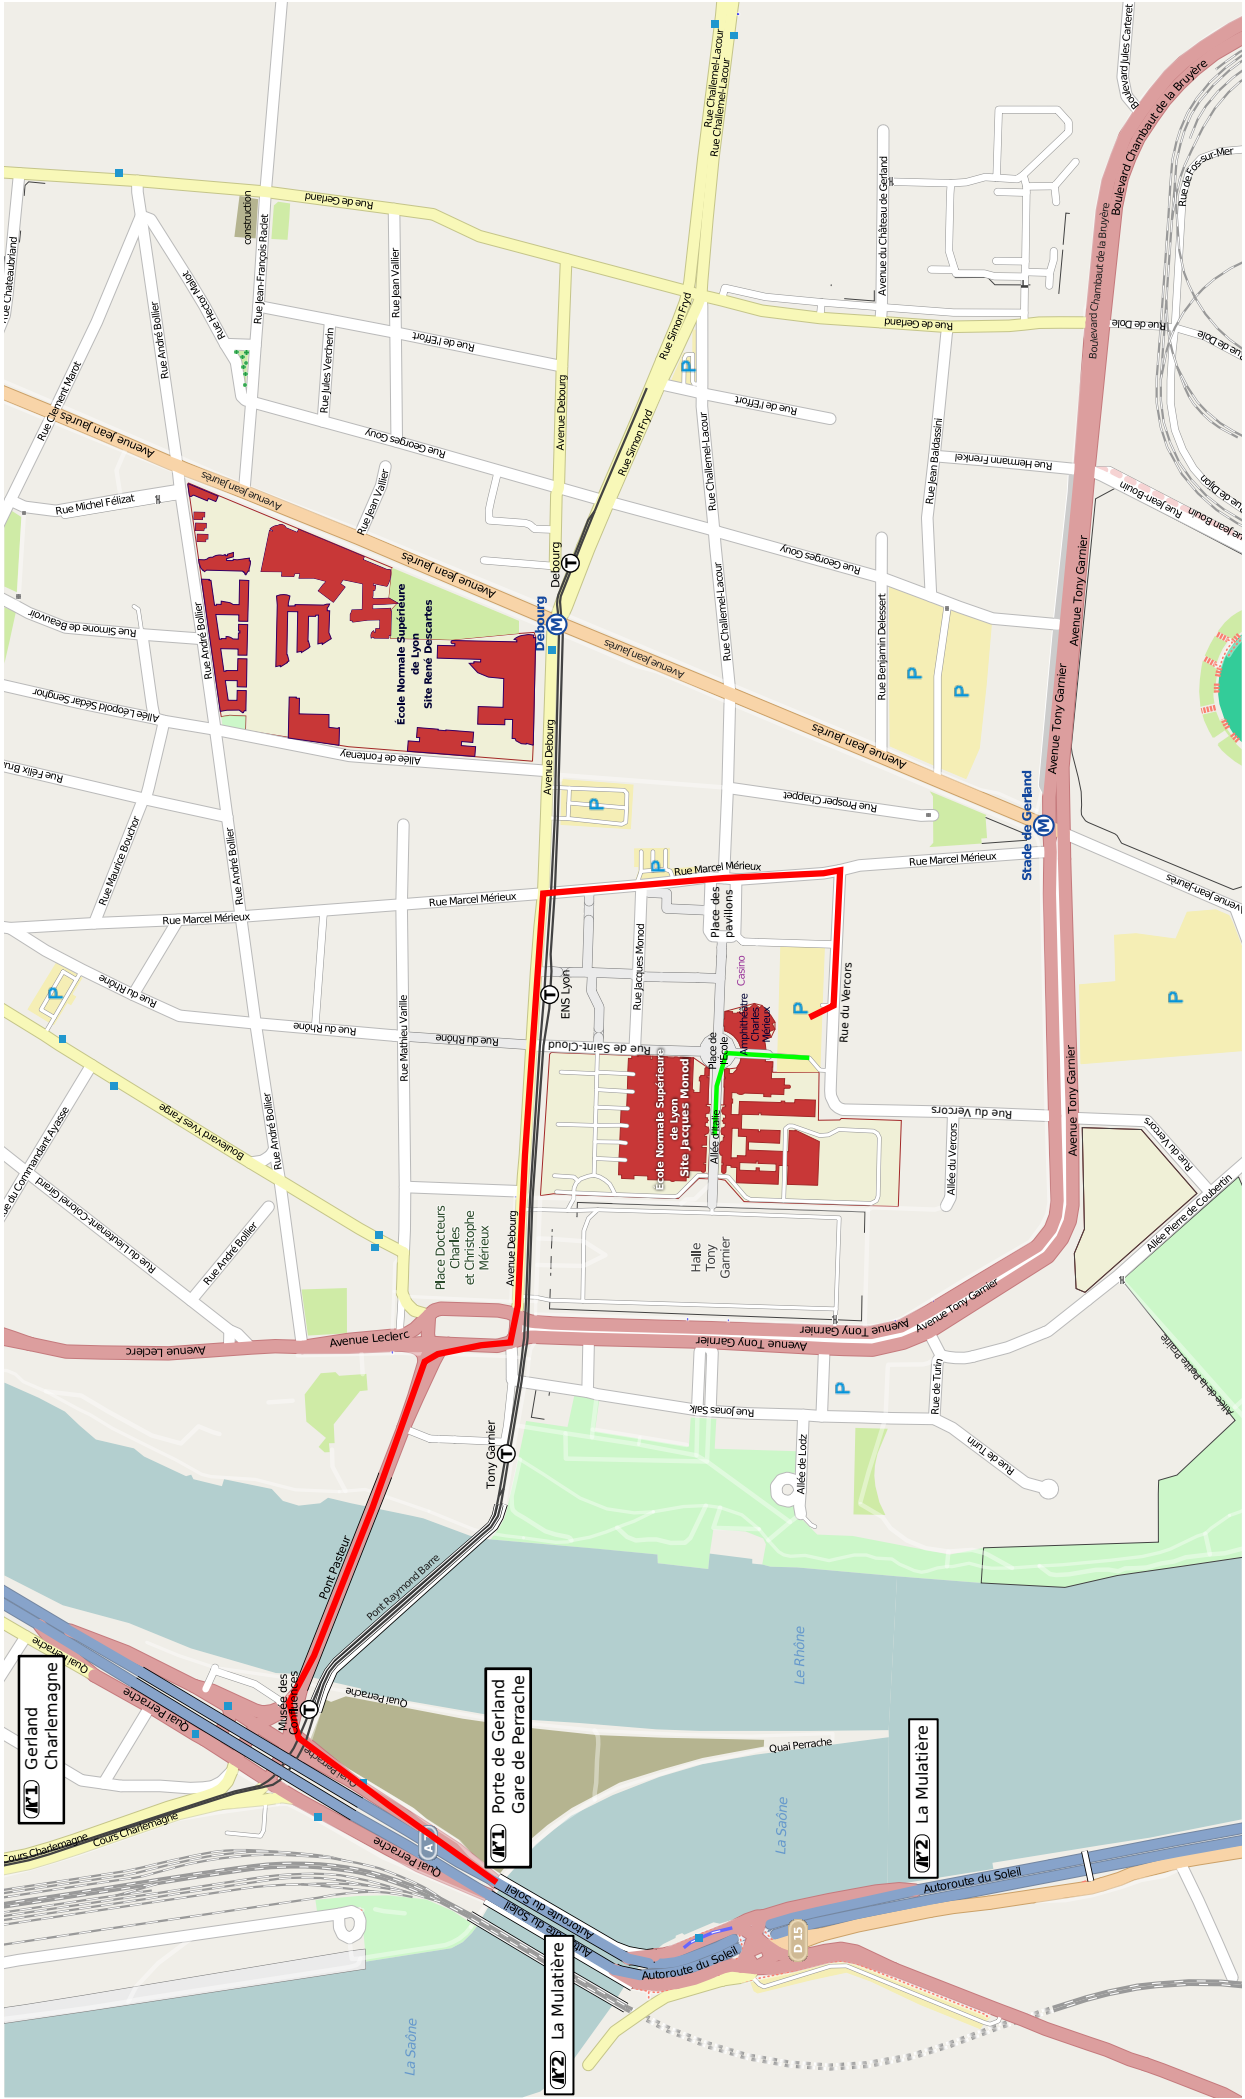

Arrivée par le sud de l'A7

Depuis l'A7 :

- Prendre la sortie « **Porte de Gerland / Gare de Perrache** » « A42/A43 » ;
- Tourner à droite au premier feu pour prendre le pont Pasteur ;
- Prendre le rond point et s'engager sur l'avenue Debourg (suivre les rails du tramway)
- Pour vous garer, le plus simple est ensuite de tourner à droite sur la rue Marcel Mérierieux (il y a un tabac au coin) ;
- Ensuite, vous pouvez essayer de vous garer sur la place des pavillons ou dans les parkings situés rue du Vercors ;
- À pied, marcher en direction de la place de l'école puis vous adresser à l'accueil.

Gerland
Charlemagne

Porte de Gerland
Gare de Perrache

La Muliatière

La Muliatière