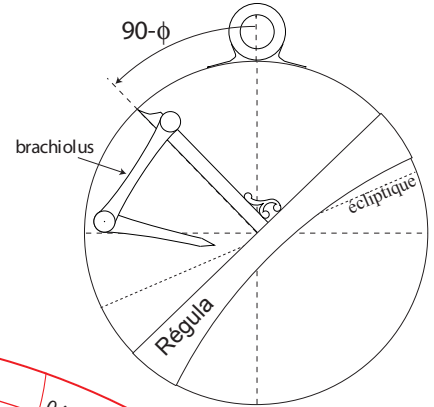

270 ♐ Capricorne	240 ♋ Verseau	210 ♊ Poissons	180 ♈ Bélier	150 ♉ Taureau	120 ♊ Gémeaux	90 ♋ Cancer
♏ Sagittaire	♌ Scorpion	♎ Balance	♍ Vierge	♌ Lion	♋ Cancer	

Ligne aurorale

C.H.E.

Astrolabe universel d'après al-Zarqalluh
Cordoue-Tolède 1029-1087
I.U.F.M. de Lyon AN 2000

MAQUETTE
D'ASTROLABE UNIVERSEL