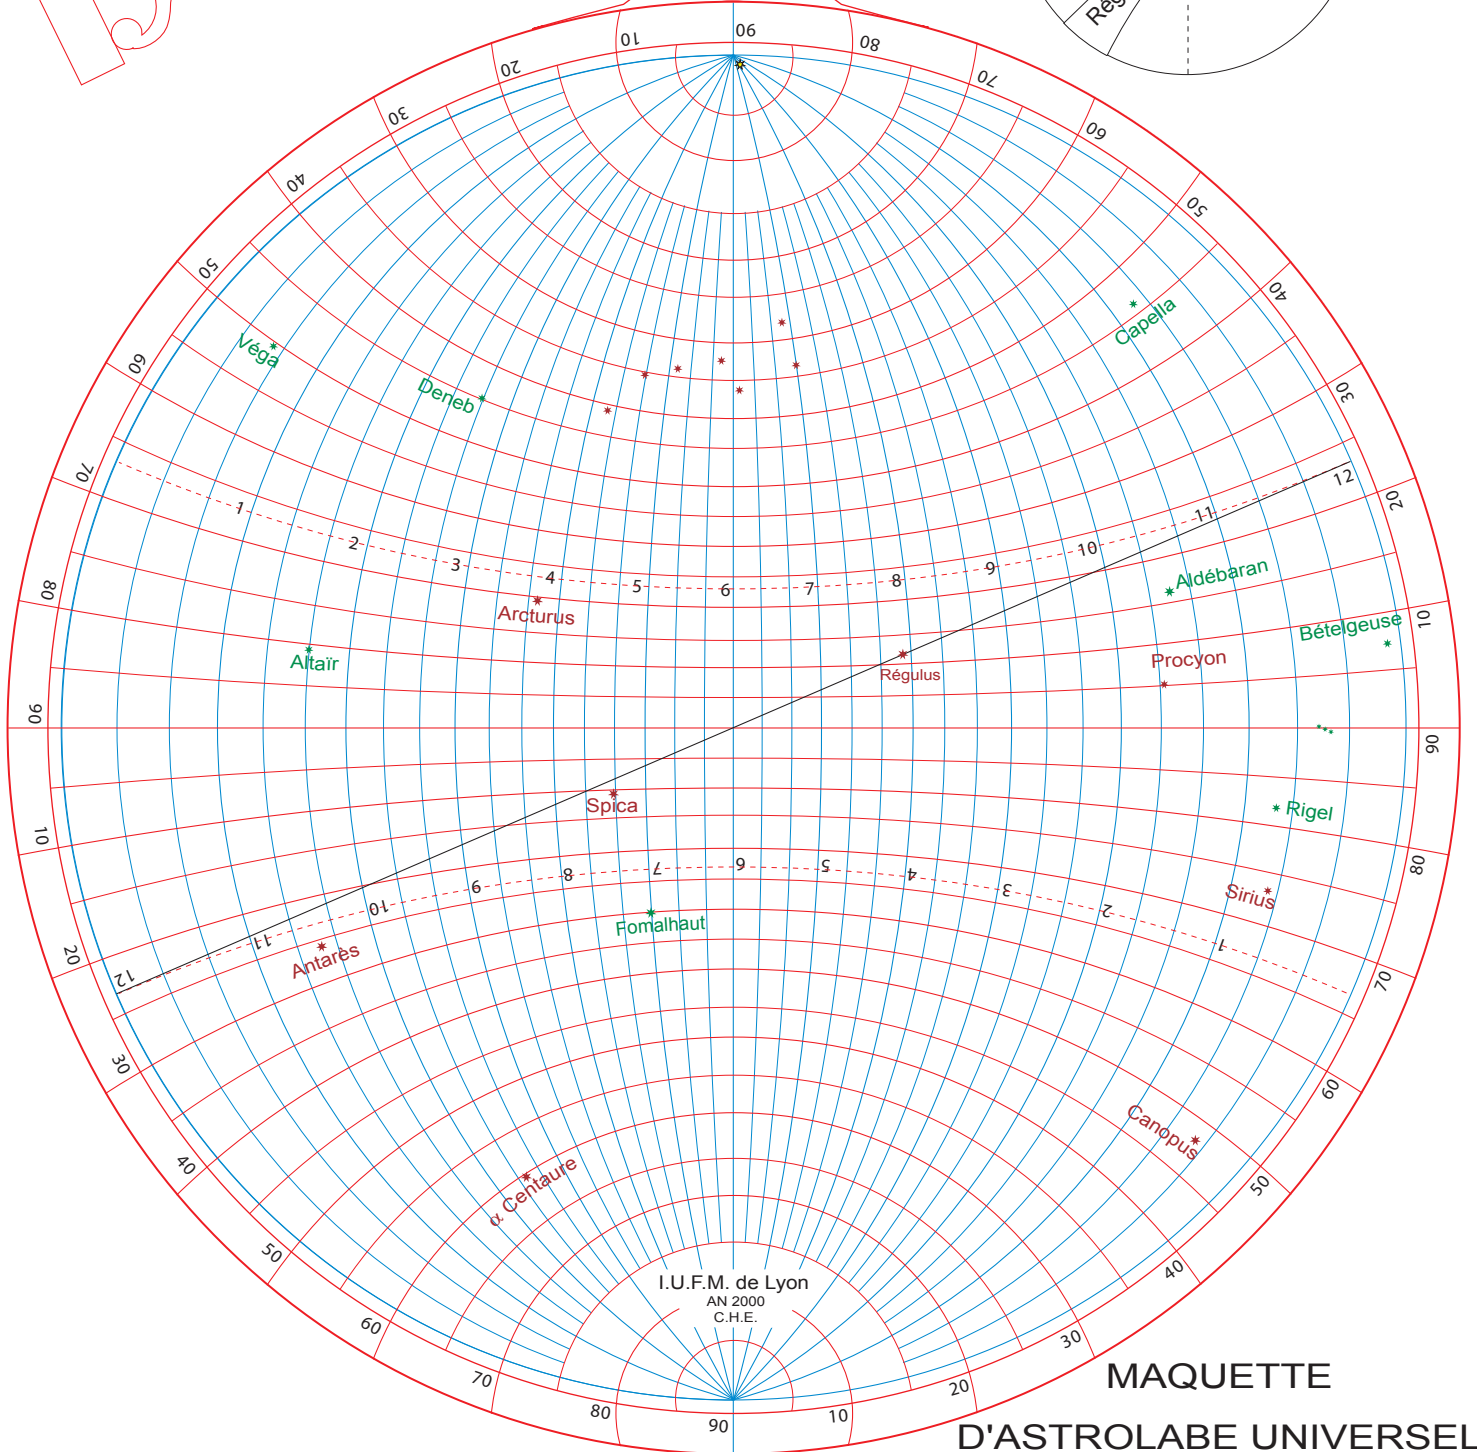

270 ♐ Capricorne	240 ♋ Verseau	210 ♊ Poissons	180 ♈ Bélier	150 ♉ Taureau	120 ♊ Gémeaux	90 ♋ Cancer
♏ Sagittaire	♌ Scorpion	♎ Balance	♍ Vierge	♌ Lion	♋ Cancer	

Ligne aurorale

C.H.E.

Astrolabe universel d'après al-Zarqalluh
Cordoue-Tolède 1029-1087
I.U.F.M. de Lyon AN 2000

MAQUETTE
D'ASTROLABE UNIVERSEL