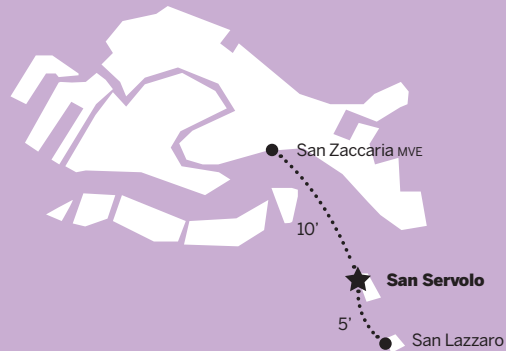

## Orari vaporetto / Waterbus Timetable

A Venezia è ora possibile utilizzare **Google Maps** per pianificare i propri itinerari con i mezzi pubblici.  
*In Venice you can now plan you public transportation route using **Google Maps**.*

# San Servolo San Zaccaria MVE

07:05	07:35	08:30	08:50	09:10	09:40	10:00	10:50	11:20	12:10	12:40	13:30	14:00	14:50
⋮	⋮	⋮	⋮	⋮	⋮	⋮	⋮	⋮	⋮	⋮	⋮	⋮	⋮
07:15	07:45	08:40	09:00	09:20	09:50	10:10	11:00	11:30	12:20	12:50	13:40	14:10	15:00
<hr/>													
15:30	16:00	16:50	17:30	18:00	18:50	19:20 <sup>B</sup>	20:00 <sup>B</sup>	20:40 <sup>B</sup>	21:40 <sup>B</sup>	22:40 <sup>B</sup>	23:40 <sup>B</sup>	00:35	01:30
⋮	⋮	⋮	⋮	⋮	⋮	⋮	⋮	⋮	⋮	⋮	⋮	⋮	⋮
15:40	16:10	17:00	17:40	18:10	19:00	19:30	20:10	20:50	21:50	22:50	23:50	00:48	01:40

Linea **20** Line

A. prosegue per San Lazzaro degli Armeni / *continues to San Lazzaro degli Armeni*

B. prosegue per San Lazzaro degli Armeni su richiesta / *continues to San Lazzaro degli Armeni on request*

# San Zaccaria MVE San Servolo

06:55	07:15	08:10	08:40	09:00	09:20	09:50	10:30	11:10	11:50	12:30	13:10	13:50	14:30
⋮	⋮	⋮	⋮	⋮	⋮	⋮	⋮	⋮	⋮	⋮	⋮	⋮	⋮
07:05	07:25 <sup>A</sup>	08:20 <sup>A</sup>	08:50	09:10	09:30 <sup>A</sup>	10:00	10:40 <sup>A</sup>	11:20	12:00 <sup>A</sup>	12:40	13:20 <sup>A</sup>	14:00	14:40 <sup>A</sup>
<hr/>													
15:10	15:50	16:30	17:10	17:50	18:30	19:10	19:50	20:30	21:30	22:30	23:30	00:25	01:20
⋮	⋮	⋮	⋮	⋮	⋮	⋮	⋮	⋮	⋮	⋮	⋮	⋮	⋮
15:20 <sup>A</sup>	16:00	16:40 <sup>A</sup>	17:20 <sup>A</sup>	18:00	18:40 <sup>A</sup>	19:20 <sup>B</sup>	20:00 <sup>B</sup>	20:40 <sup>B</sup>	21:40 <sup>B</sup>	22:40 <sup>B</sup>	23:40 <sup>B</sup>	00:35	01:30