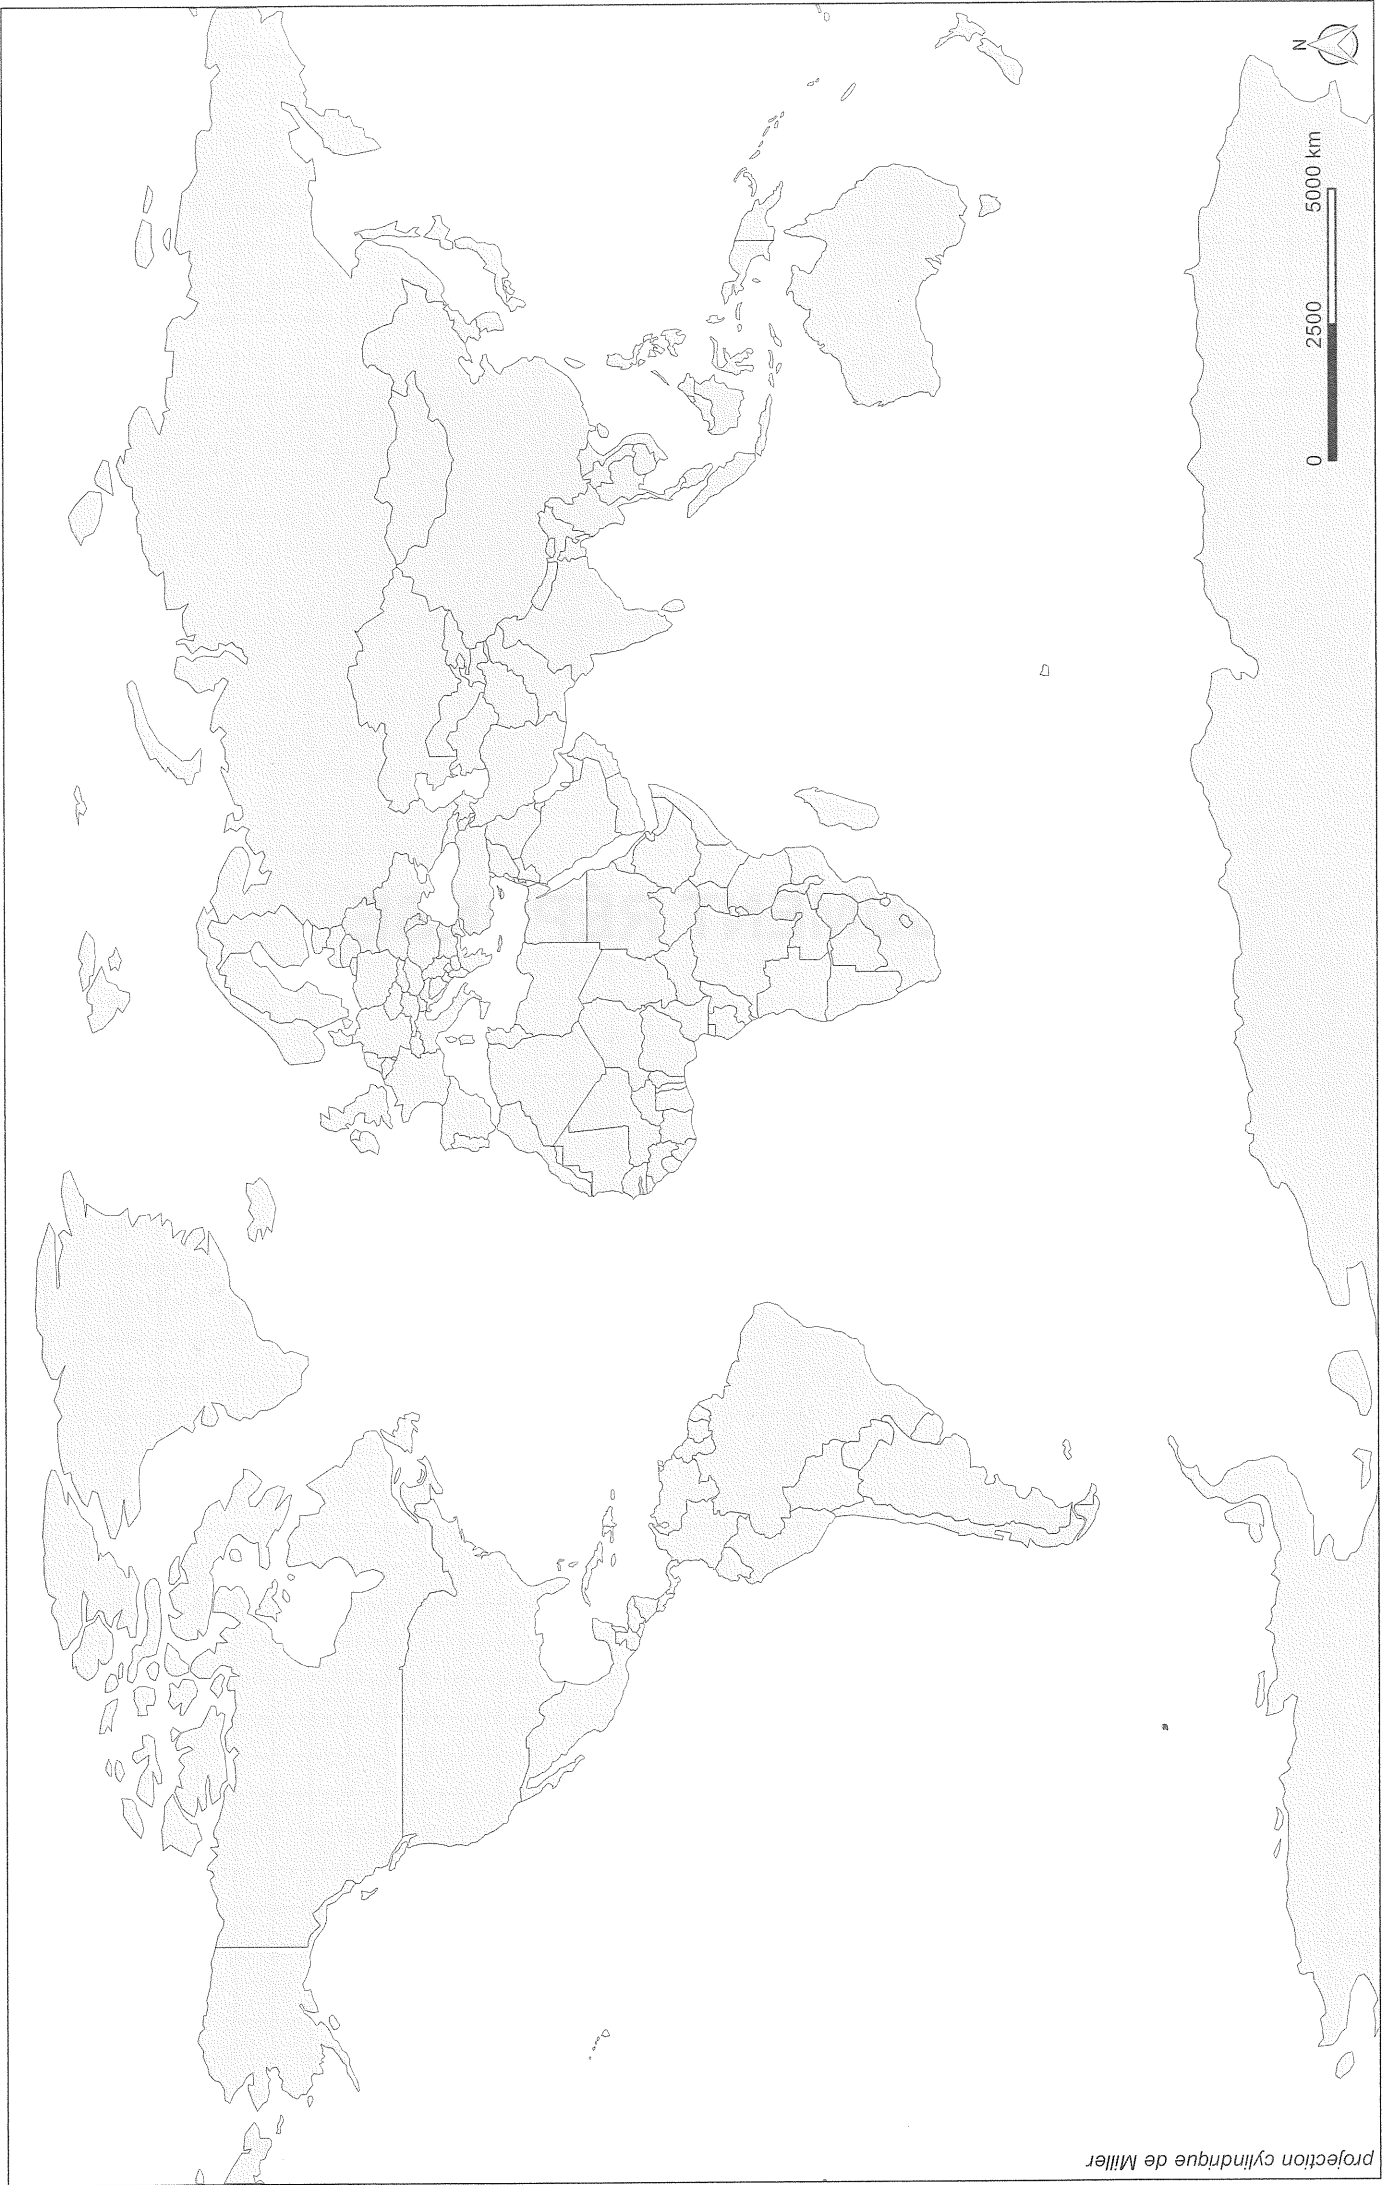

L 764

ENS DE LYON

SESSION 2017

BANQUE D'ÉPREUVES LITTÉRAIRES

---

**COMPOSITION DE GÉOGRAPHIE**

---

Durée : 5 heures

*Sans atlas*

*L'usage de la calculatrice est interdit*

---

Inégalités et migrations dans le monde

projection cylindrique de Miller