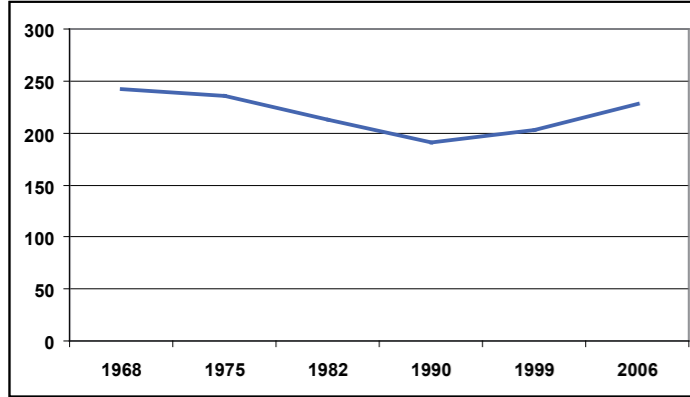

CAHORS - SAINT-CIRQ - VALLEE DU LOT ET DU CELE / Données statistiques sur quatre communes

source : INSEE - Recensement Général de la Population 2006

Evolution de la population par commune de 1968 à 2006

CABRERETS

CALVIGNAC

SAINT-CIRQ-LAPOPIE

SAINT-MARTIN-LABOUVAL

Population par grandes tranches d'âge, 1999-2006

CABRERETS

Sources : Insee, RP1999 et RP2006 exploitations principales.

CALVIGNAC