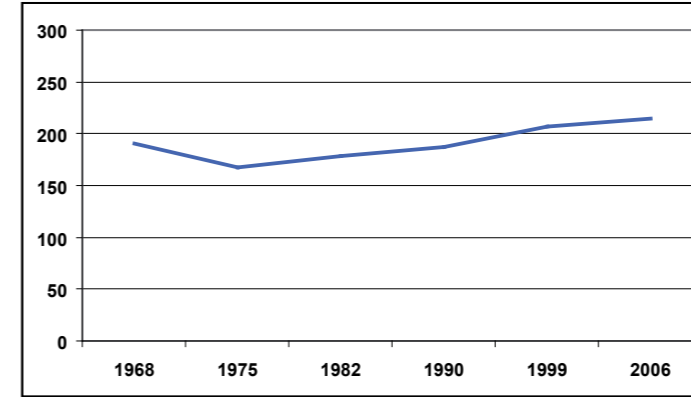

CAHORS - SAINT-CIRQ - VALLEE DU LOT ET DU CELE / Données statistiques sur quatre communes

source : INSEE - Recensement Général de la Population 2006

Evolution de la population par commune de 1968 à 2006

CABRERETS

CALVIGNAC

SAINT-CIRQ-LAPOPIE

SAINT-MARTIN-LABOUVAL

Population par grandes tranches d'âge, 1999-2006

CABRERETS

Sources : Insee, RP1999 et RP2006 exploitations principales.

CALVIGNAC