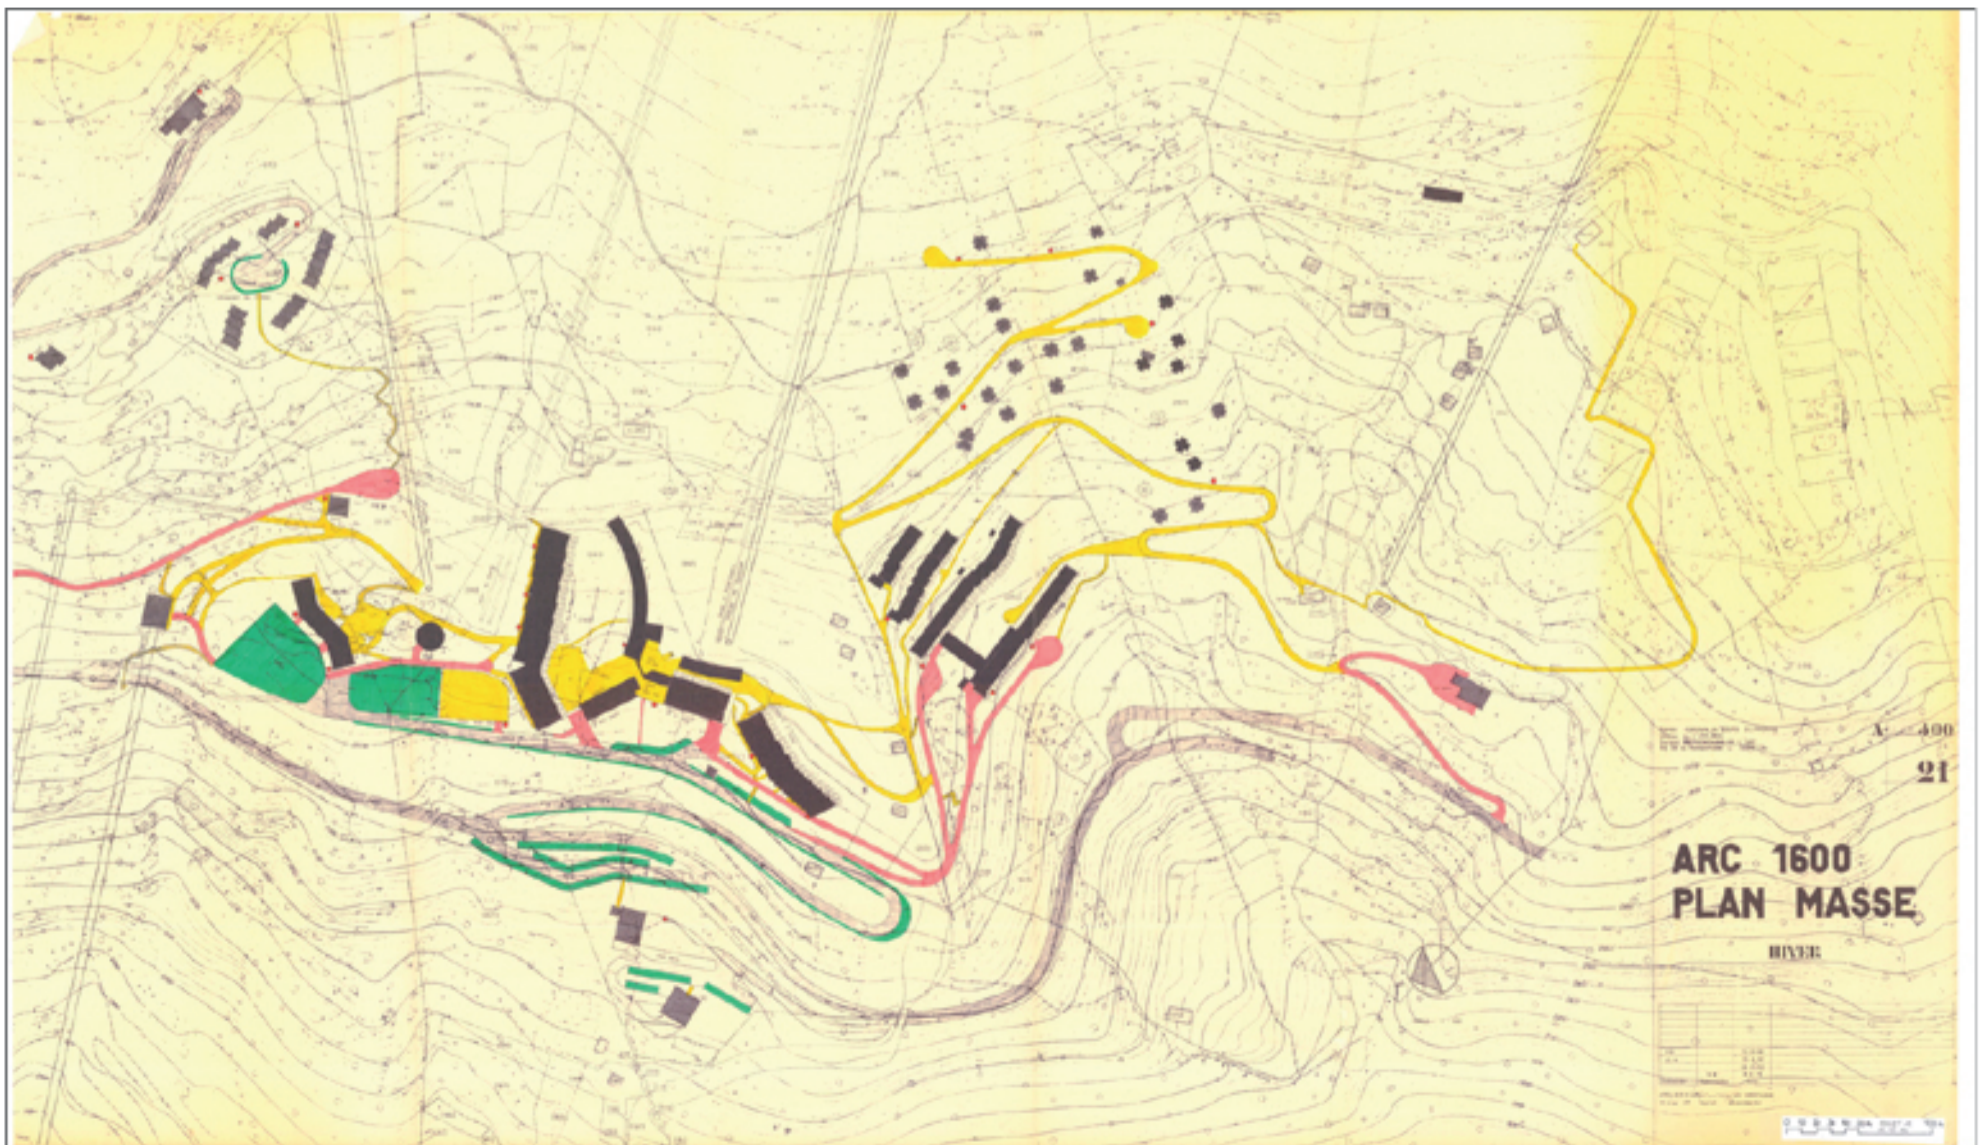

LES ARCS - LA PLAGNE - La station des Arc 1600

Le Versant Sud

<http://www.travelski.com>

La Cascade

<http://maisonsprivees.fr>

La Rive

Arc 1600. La Rive. Charlotte Perriand, Bernard Taillefer, Atelier d'Architecture en Montagne architectes, 1969. Vue d'ensemble

Arc 1600. Projet 15, par Atelier d'Architecture en Montagne, Charlotte Perriand, 1972. Plan masse hiver (A. privées Atelier d'Architecture en Montagne ; © Adagp, Paris 2009)