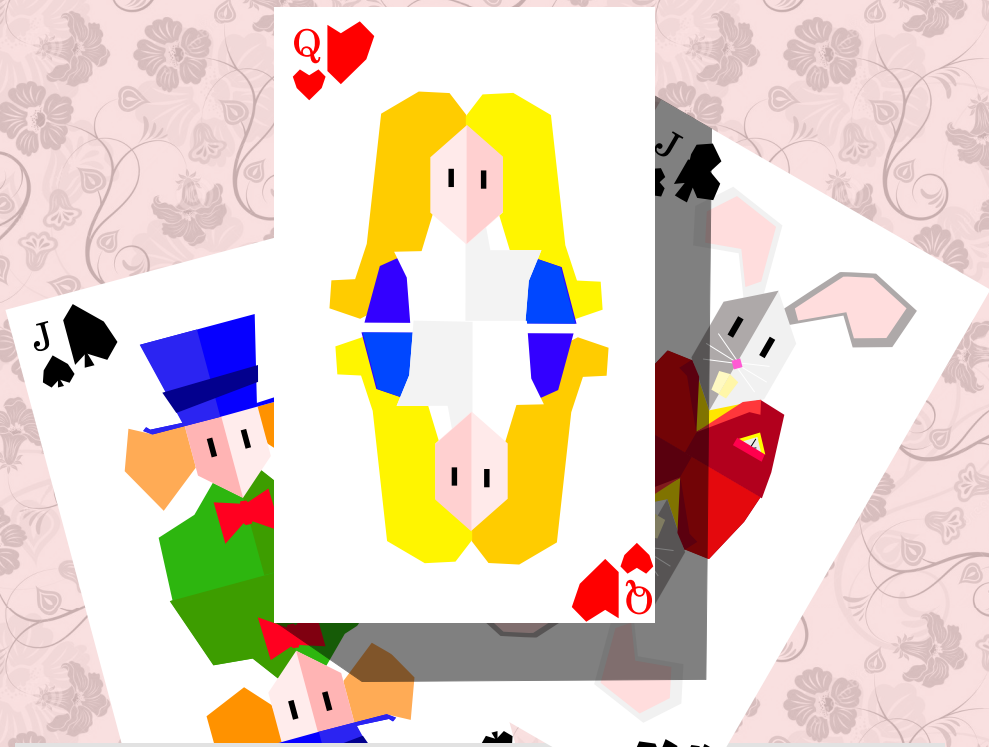

Alice au Gala des merveilles

PROGRAMME

25^{ÈME} ÉDITION

ENS DE LYON

Au Programme

GYMNASÉ

ORCHESTRE	21H30
CHORÉGRAPHIE PAR INCIDENCES	22H00
TOMBOLA	22H15
JONGLAGE	22H35
DÉFILÉ	22H45
POLE DANCE	23H20
NUMÉRO D'ÉQUILIBRE BURLESQUE	23H35
NUMÉRO DE DIABOLO	23H50
FANFARE	00H10
CLUB ROCK	00H40
DJSET - GRAPEFRUIT (DISCO)	01H00
DJSET - UGROUX B2B SWEN (EDM)	02H00
DJSET - PRICOU (HOUSE, UK HOUSE)	03H00

HALL

BAR À THÉ

TOUTE LA NUIT

HALL

MUSIQUE DE CHAMBRE 21H30

FESTIVE

CONCERT - JAZZ LACRYMO	21H30
CONCERT - Y A D' L' AIL DANS L' GAZ	22H30
GRALTERNATIVE	23H25
CONCERT - BLACK UNICORNS	00H15
CONCERT - RASTASWAG INCORPORATION & LOS SWAGILLOS	01H30
DJSET - PERLAMER (DISCO - HOUSE)	02H30
DJSET - TECHNO ET AL.	03H45

CHICHA

BAR À CHICHA

TOUTE LA NUIT

Au Menu.

TARTINADES DU CHAT DU CHESHIRE EN DEUX DÉCLINAISONS
ROULÉS EXTRAVAGANTS AUX SAVEURS COLORÉES
FANTASTIQUES VERRINES
MILLES NUANCES DE VERT ET VERRINE DU CHAPELIER

TWEEDLE DEE ET TWEEDLE DUM
MINI CAKES DES CONTRÉES IMAGINAIRES

SABLÉS ANGLAIS DE LEWIS CAROLL
MUFFINS DE NON-ANNIVERSAIRE ET MUFFIN DE LA REINE ROUGE
FABULEUX BUBBLE TEA DU PAYS DES MERVEILLES
BRUME ROSE DE L'AUTRE CÔTÉ DU MIROIR